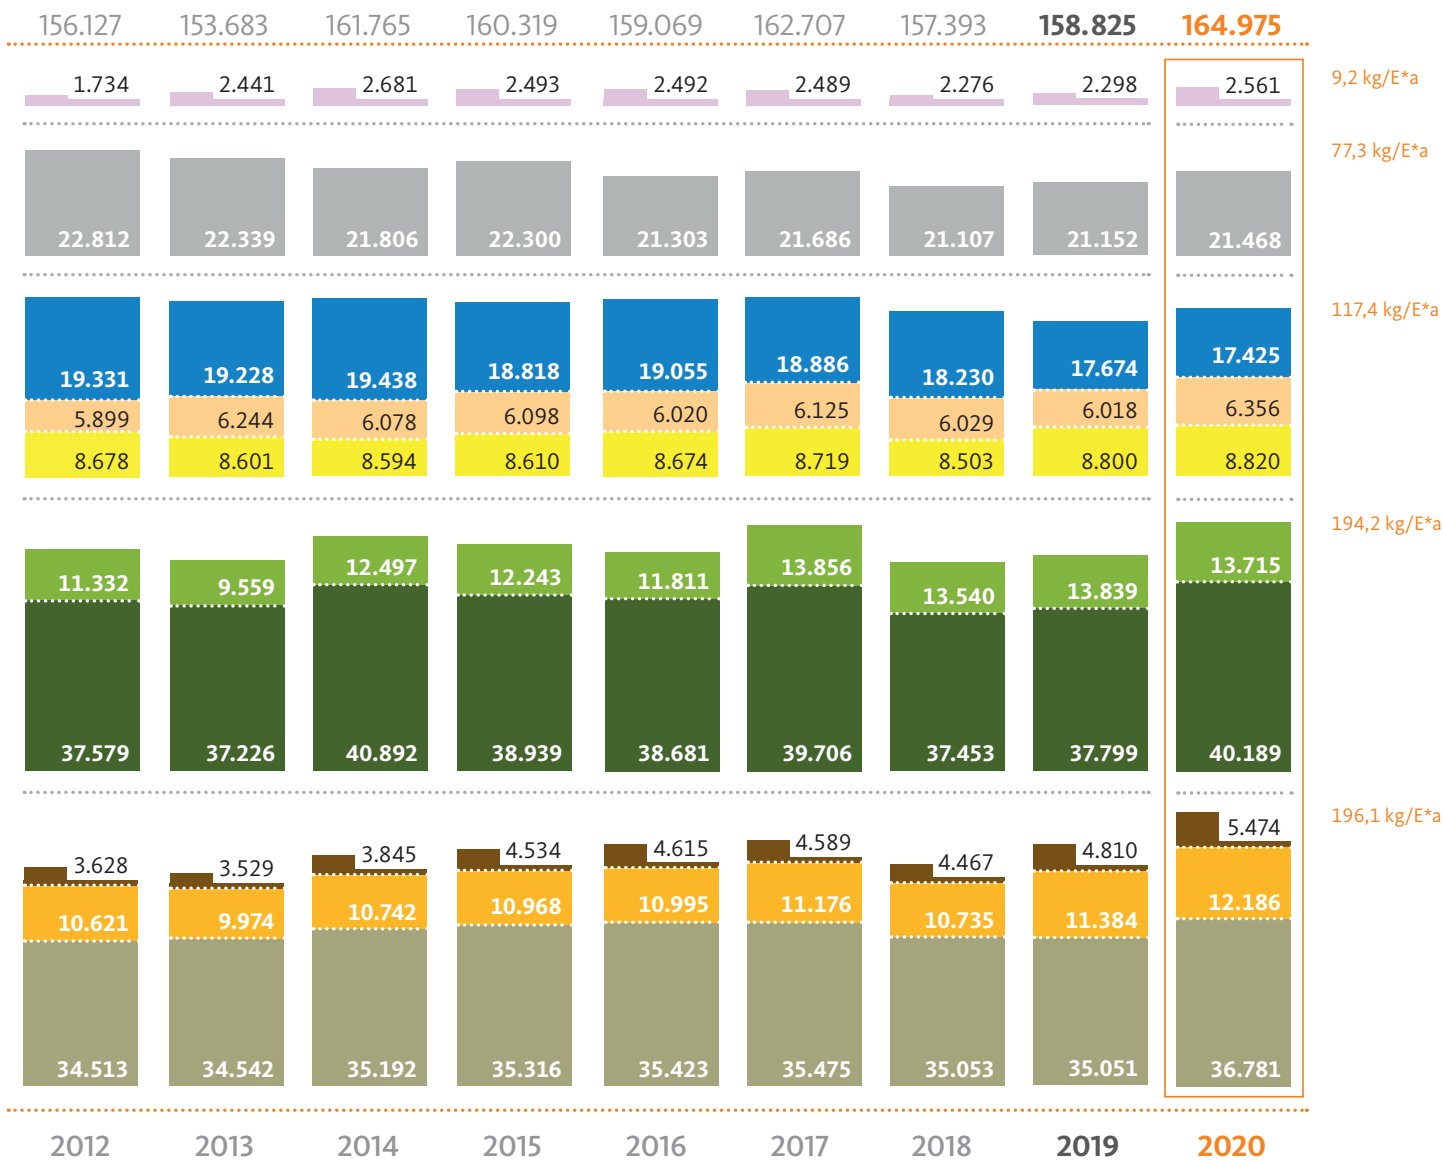

Kommunale Abfälle aus dem Kreis Warendorf 2012 – 2020 (Mg)

Legende

- E-Schrott
- Sonstige
- Altpapier
- Altglas
- Gelbe Tonne / Gelber Sack
- Grünabfälle
- Bioabfälle
- Altholz
- Sperrmüll
- Hausmüll

Stand 12/2020