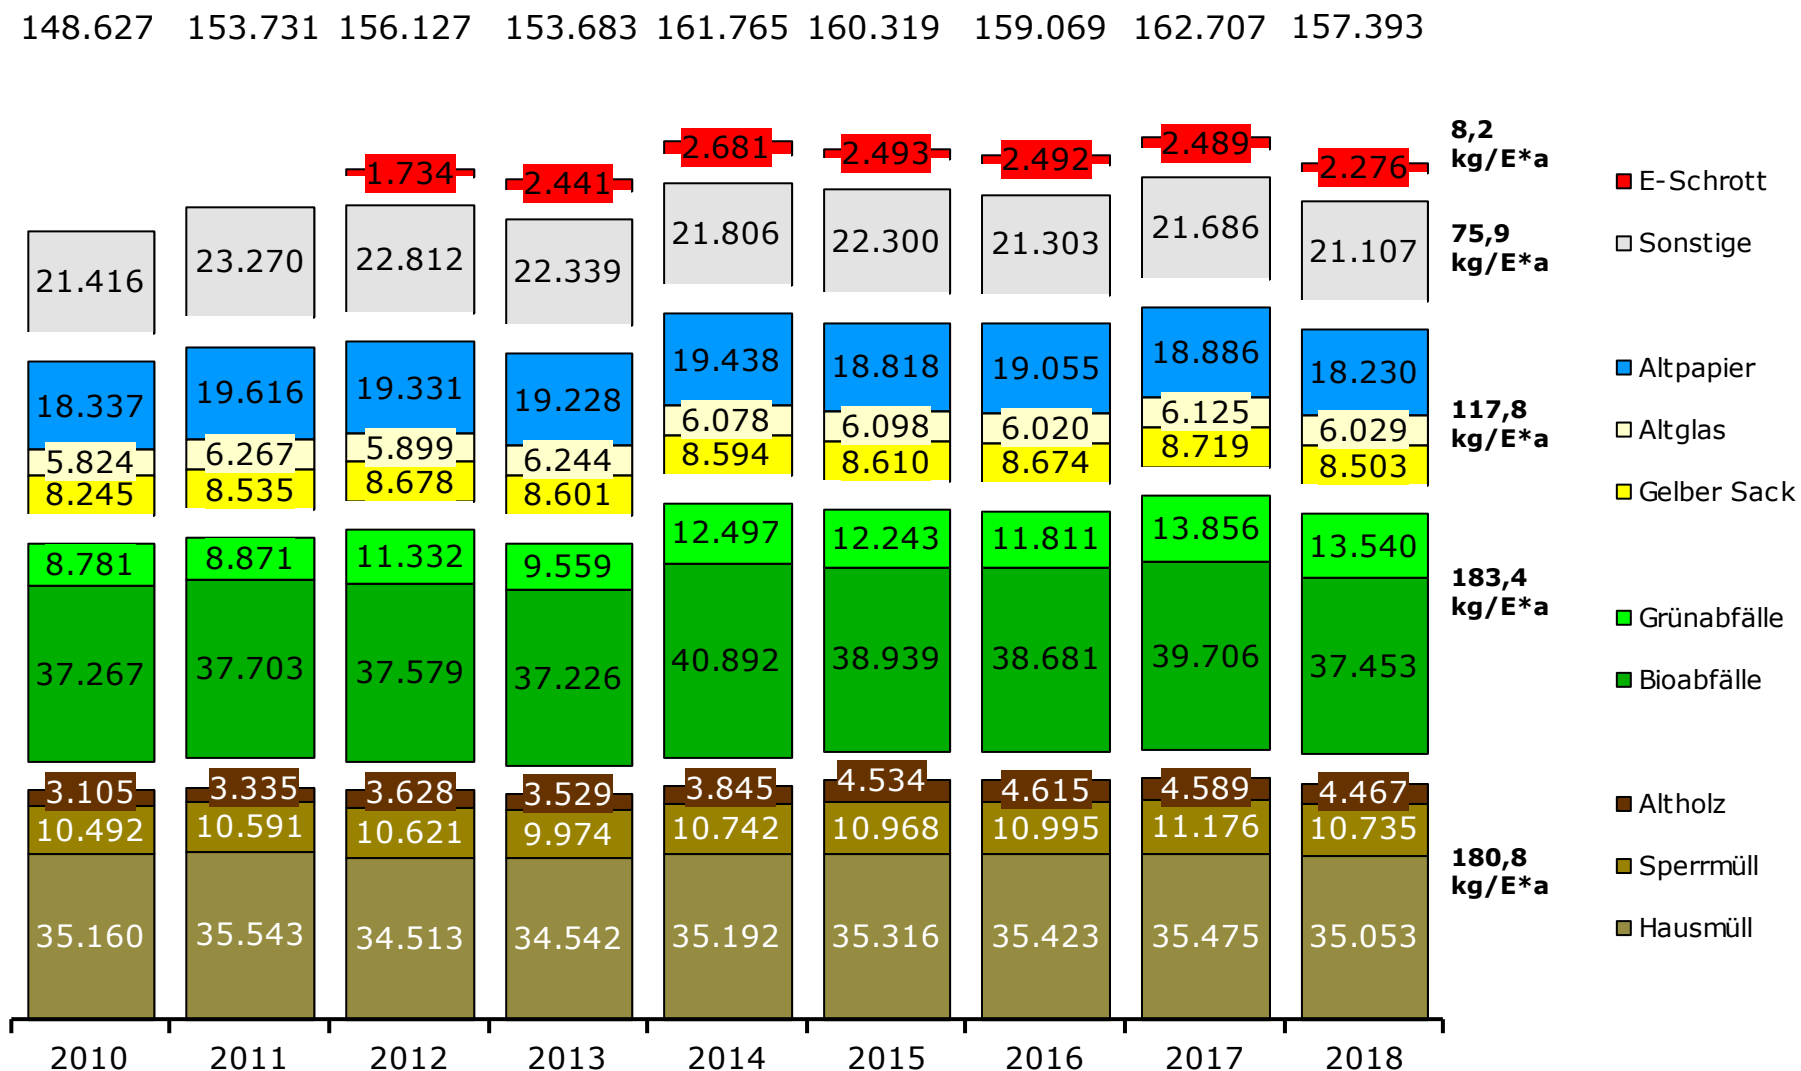

AWG

Mengenentwicklung Januar – Dezember 2018 (Mg) Kommunale Abfälle aus dem Kreis Warendorf

Kommunale Abfälle aus dem Kreis Gütersloh 2010 – 2018