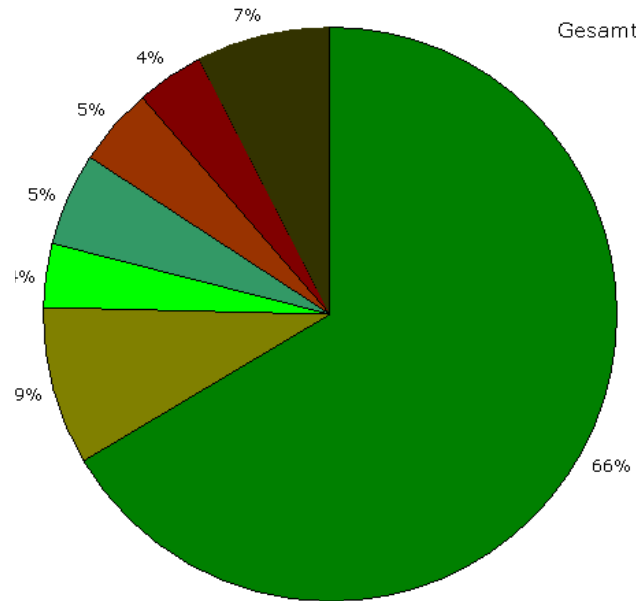

Abfallmengen Recyclinghöfe im Kreis Warendorf 2009

Vermarktungsstrukturen Kompostwerk Warendorf

Angabe in Prozent

- Landwirtschaft
- Sonderkulturen
- Garten- und Landschaftsbau
- Erdenwerke/Handel
- Baumschulen und Baugewerbe
- Private Anwender
- Kommunen, Friedhöfe, Sonstige