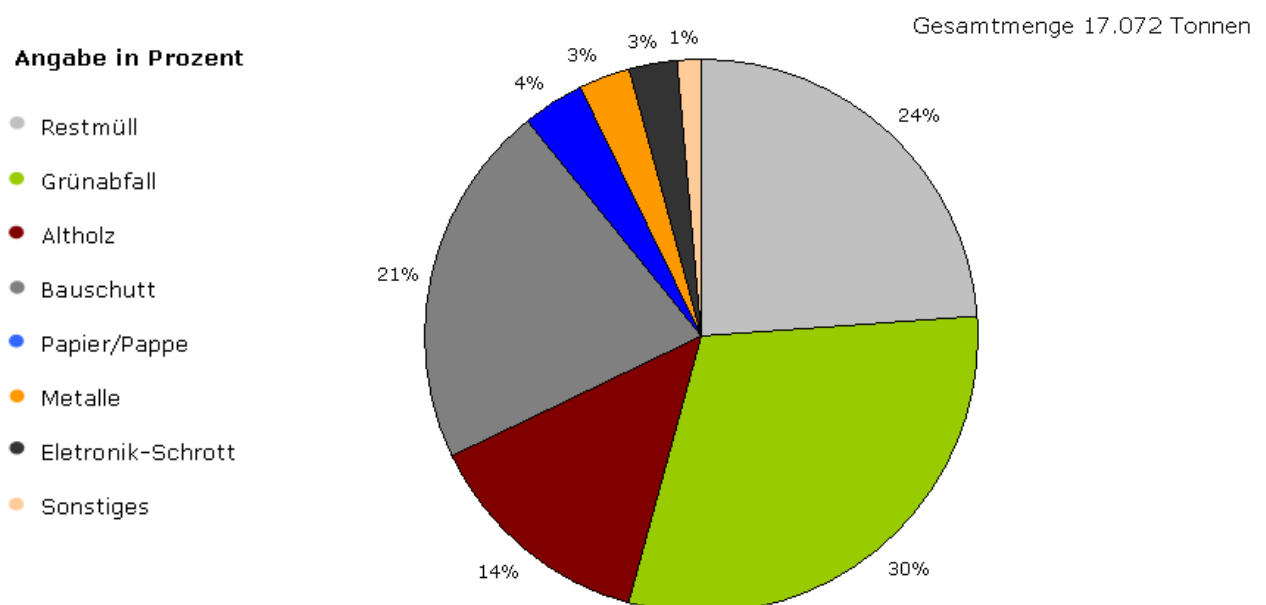

Abfallwirtschaftliche Daten Kreis Warendorf 2009

Grafiken „Kommunale Abfälle im Kreis Warendorf“ / „Abfallmengen Recyclinghöfe im Kreis Warendorf“

Grafik „Vermarktungsstrukturen Kompostwerk Warendorf“

Kommunale Abfälle im Kreis Warendorf

Abfallmengen Recyclinghöfe im Kreis Warendorf 2009

Vermarktungsstrukturen Kompostwerk Warendorf

Angabe in Prozent

- Landwirtschaft
- Sonderkulturen
- Garten- und Landschaftsbau
- Erdenwerke/Handel
- Baumschulen und Baugewerbe
- Private Anwender
- Kommunen, Friedhöfe, Sonstige

Gesamtmenge 69.861 Kubikmeter