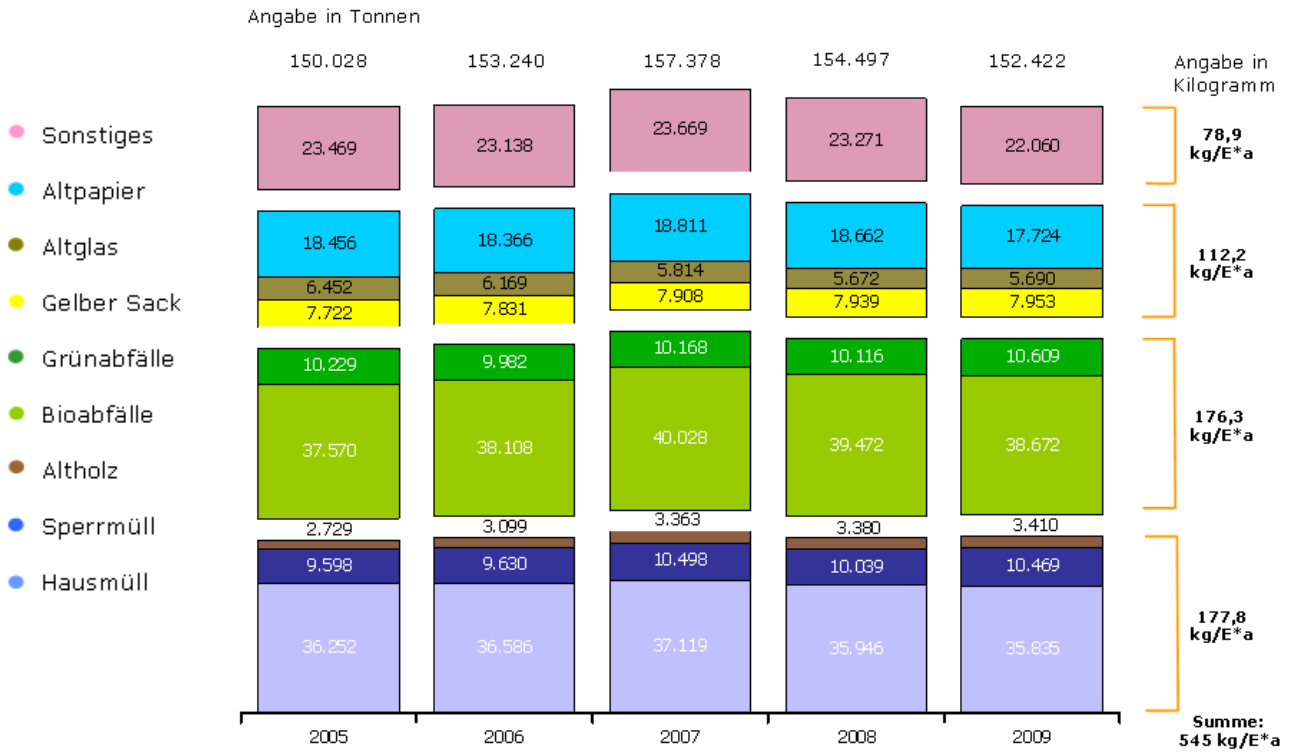

Abfallwirtschaftliche Daten Kreis Warendorf 2009

Grafiken „Kommunale Abfälle im Kreis Warendorf“ / „Abfallmengen Recyclinghöfe im Kreis Warendorf“

Grafik „Vermarktungsstrukturen Kompostwerk Warendorf“

Kommunale Abfälle im Kreis Warendorf

Abfallmengen Recyclinghöfe im Kreis Warendorf 2009

Vermarktungsstrukturen Kompostwerk Warendorf

Angabe in Prozent

- Landwirtschaft
- Sonderkulturen
- Garten- und Landschaftsbau
- Erdenwerke/Handel
- Baumschulen und Baugewerbe
- Private Anwender
- Kommunen, Friedhöfe, Sonstige

Gesamtmenge 69.861 Kubikmeter